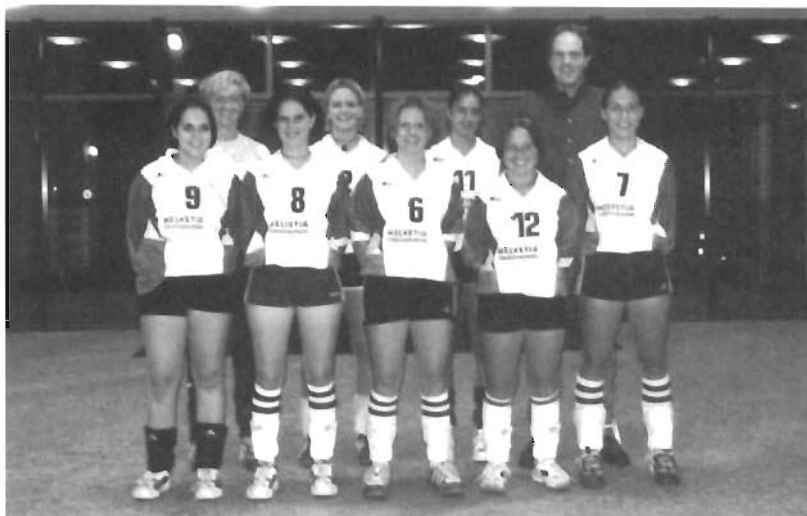

2	Berchtold Sandra	85	11	Fuchs Janine	85
5	Höhener Regula	83	3	Holderegger Corinne	85
6	Hollenstein Claudia	84	12	Inauen Heidi	85
9	Ruef Madeleine	83	8	Broger Stefanie	83
7	Rusch Karin	85	4	Fischli Sabrina	84

Trainerin: Erika Roth

Datum	Tag	Zeit	Heimclub	Gastclub	Turnhalle
10.09.00	So	13.00	Goldach	Juniorinnen A1	Rosenacker
08.10.00	So	15.00	Herisau 1	Juniorinnen A1	Langelen
22.10.00	So	12.00	Juniorinnen A1	Andwil 2	Gringel
22.10.00	So	16.00	Juniorinnen A1	Rheno	Gringel
15.11.00	So	11.00	Juniorinnen A1	Voleka	Wühre 2/3
18.11.00	Sa	12.00	Arbon	Juniorinnen A1	Stacherholz

Sponsor: Helvetia Patria, Appenzell