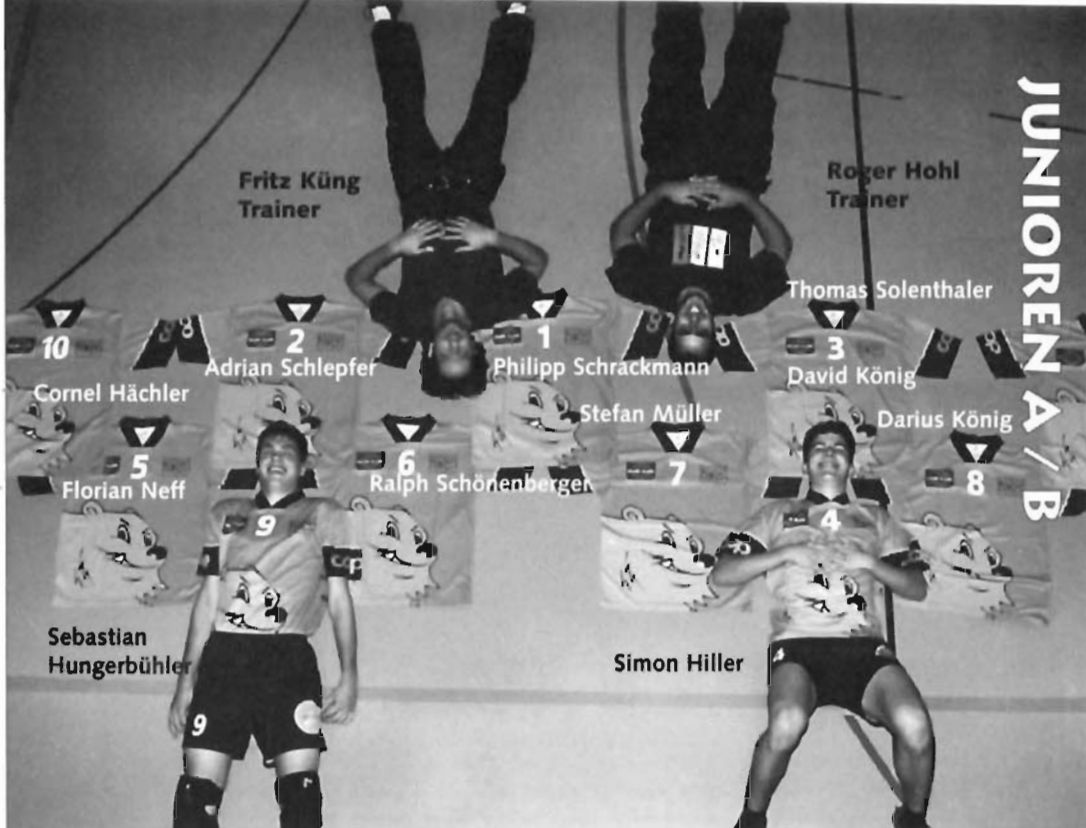

Einzelsport...

...oder Mannschaftssport?

Sie entscheiden!

Scheidweg Garage AG • Gontenstrasse 1 • 9050 Appenzell

Tel. 071 788 18 18 • Fax 071 788 18 19

info@scheidweg-garage.ch • www.scheidweg-garage.ch

Wann	Heimclub	Gastclub	Wo	Resultat
Sa. 13.09.2003	16.00 Rheno Volleyb. 1	Junioren A	Kanti, Heerbrugg	3 : 0
Sa. 20.09.2003	15.00 Junioren A	Amriswil 1	TH Haslen, Haslen	0 : 3
So. 12.10.2003	12.30 Junioren A	STV Wil	Wühre 1/3	
Fr. 24.10.2003	19.00 Junioren A	Andwil-Arnegg	TH Brülisau, Brülisau	
Sa. 08.11.2003	18.00 Smash W'thur	Junioren A	Steinacker, Winterthur	
Sa. 22.11.2003	18.00 Volley Bütschwil	Junioren A	Breite, Bütschwil	