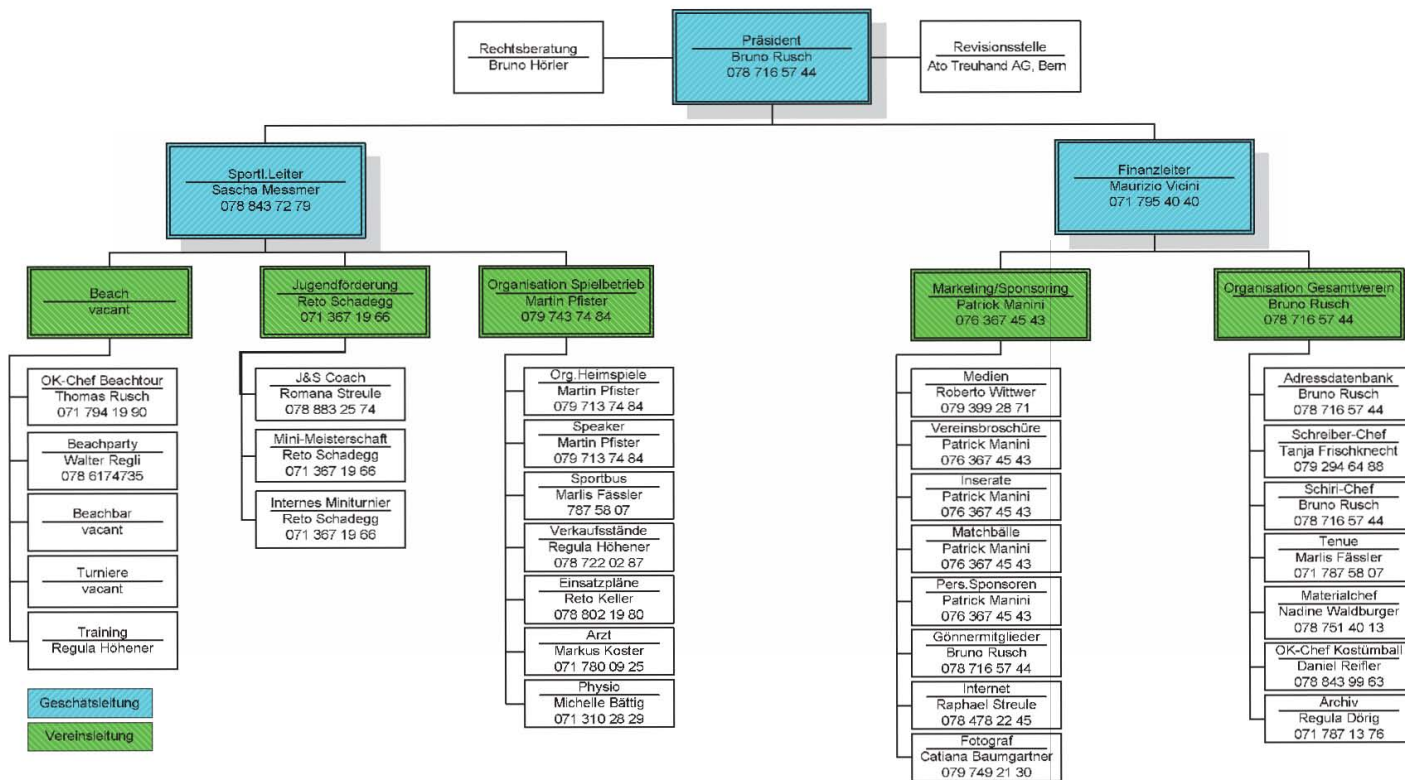

Organigramm Volleyballclub Appenzell-Gonten

Saison 2008 / 2009