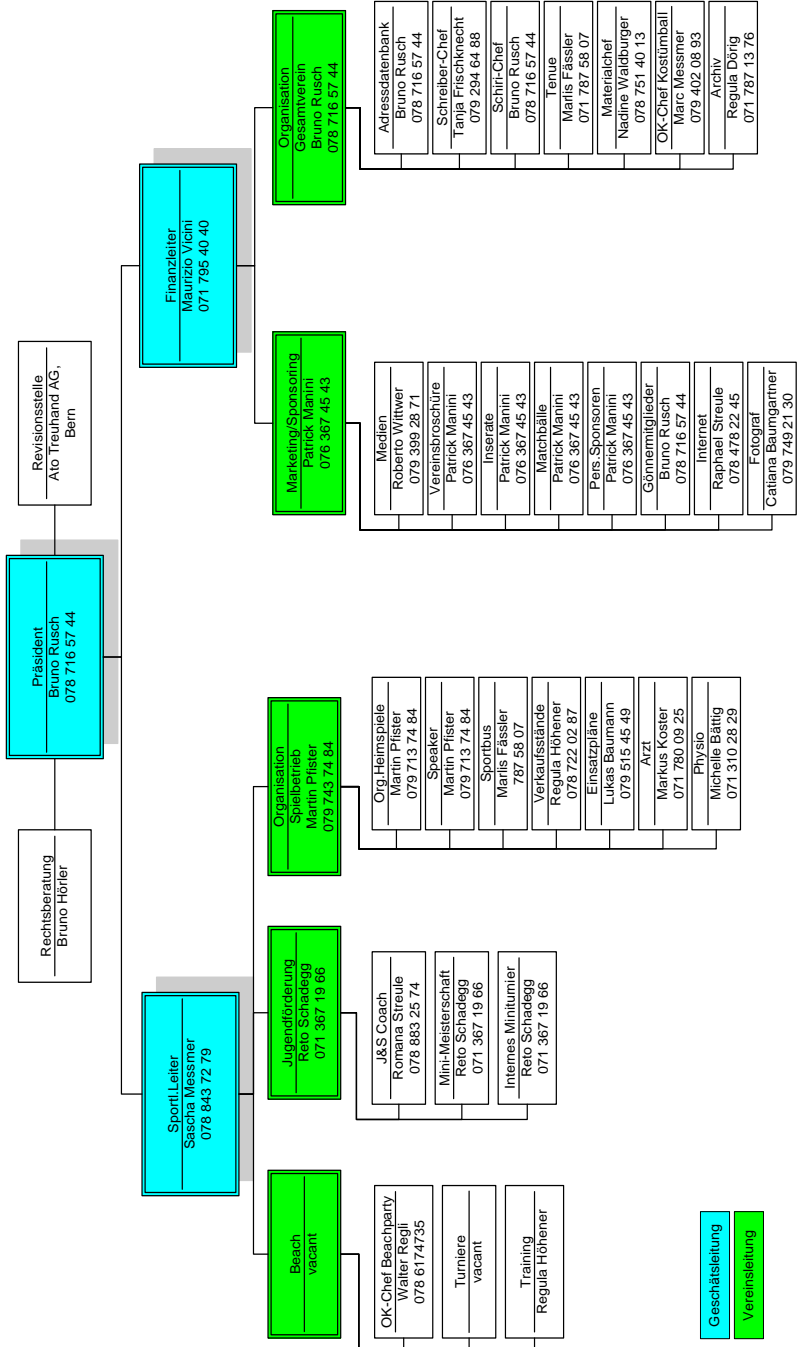

Organigramm Volleyballclub Appenzell-Gonten

Saison 2009 / 2010

Geschäftsleitung
Vereinsleitung