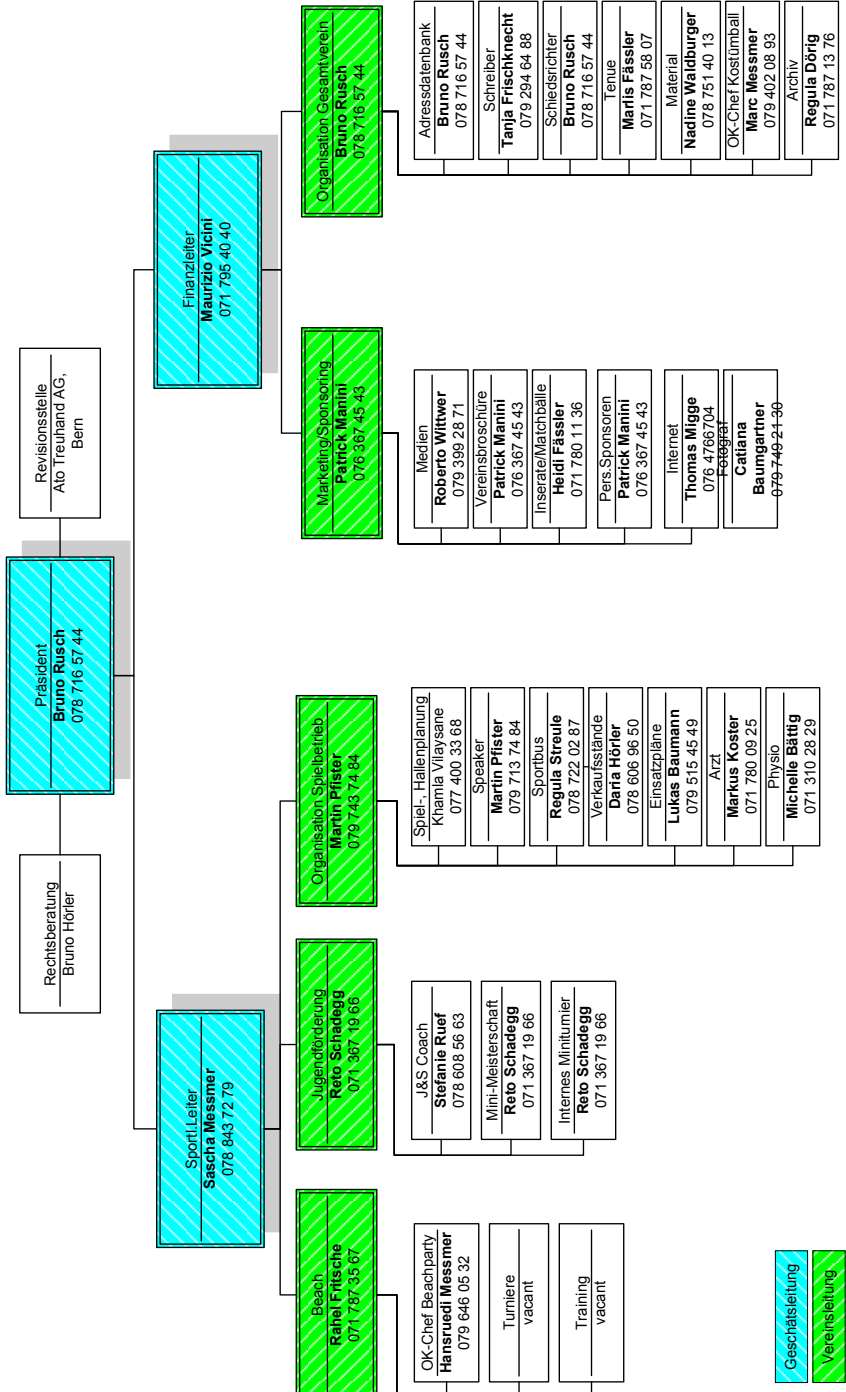

21.08.2011 16:16:50

Organigramm Volleyballclub Appenzell-Gonten

Saison 2011 / 2012

Flexibles Kompetenzzentrum

Renato Gollino
Leiter Kundenservice

Unter Kundendienst versteht man Zusatzleistungen, die über die ohnehin erbrachten Hauptleistungen hinausgehen – so zu lesen unter Wikipedia.